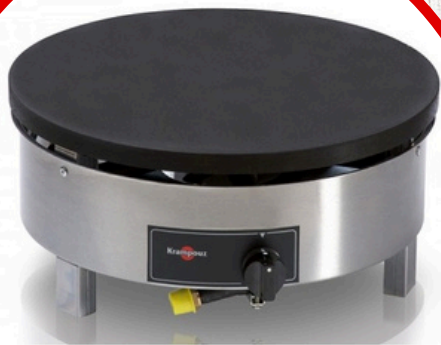

## CREPIERA PE GAZ, 40 CM

- Arzator cu 6 brate ce acopera uniform plita in totalitate
- Izolatie termica
- Structura din inox
- Plita din fonta alimentara
- Sistem de siguranta in cazul stingerii flacarii
- Aparatul pentru clatite se poate alimenta cu gaz butan, metan sau propan
- Diametru plita: 40 cm
- Putere arzator crepiera: 5 kW
- Dimensiuni: 400 x 185 mm
- Greutate: 15 kg
- Producator: Krampouz - Franta

## KIT CREPIERA

Kitul cuprinde:

- 1 distribuitor patentat de oțel inoxidabil
- 1 speader de fag
- 1 spatula de fag
- 1 rezervor de apă și perie pentru a curăța distribuitorul
- 1 set de instrucțiuni de utilizare

## CREPIERA ELECTRICA 40 CM

- Putere: 2,2 kW
- Dimensiuni: 45x52x24 cm
- Diametru plita: 40 cm
- Structura: otel inox
- Tensiune de alimentare: 220V/50 Hz
- Temperatura de lucru: +50...+300 grade Celsius
- Greutate echipament: 19 Kg
- Producator: Empero